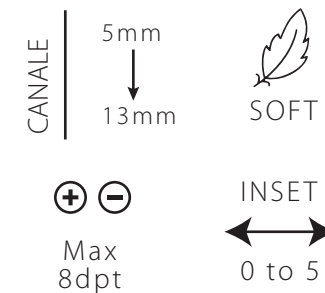

LONTANO Dinamico
VICINO Dinamico
INTERMEDIO ●●◐