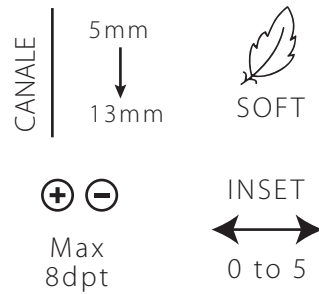

Elite.

CANALE

10 mm

SOFT

Max
4dpt

INSET

2.3

8K3D

Persone dinamiche che cercano soluzioni di alto livello per molteplici attività. L'astigmatismo massimo è spostato alle estremità, lasciando le aree periferiche più morbide.

LONTANO

VICINO

INTERMEDIO

Digit

Un design premium che può essere personalizzato per soddisfare le diverse esigenze degli utilizzatori di lenti progressive con stili di vita variabili. Con il suo astigmatismo costantemente basso e la geometria a forma di imbuto, questo design è ideale per montature con una grande altezza.